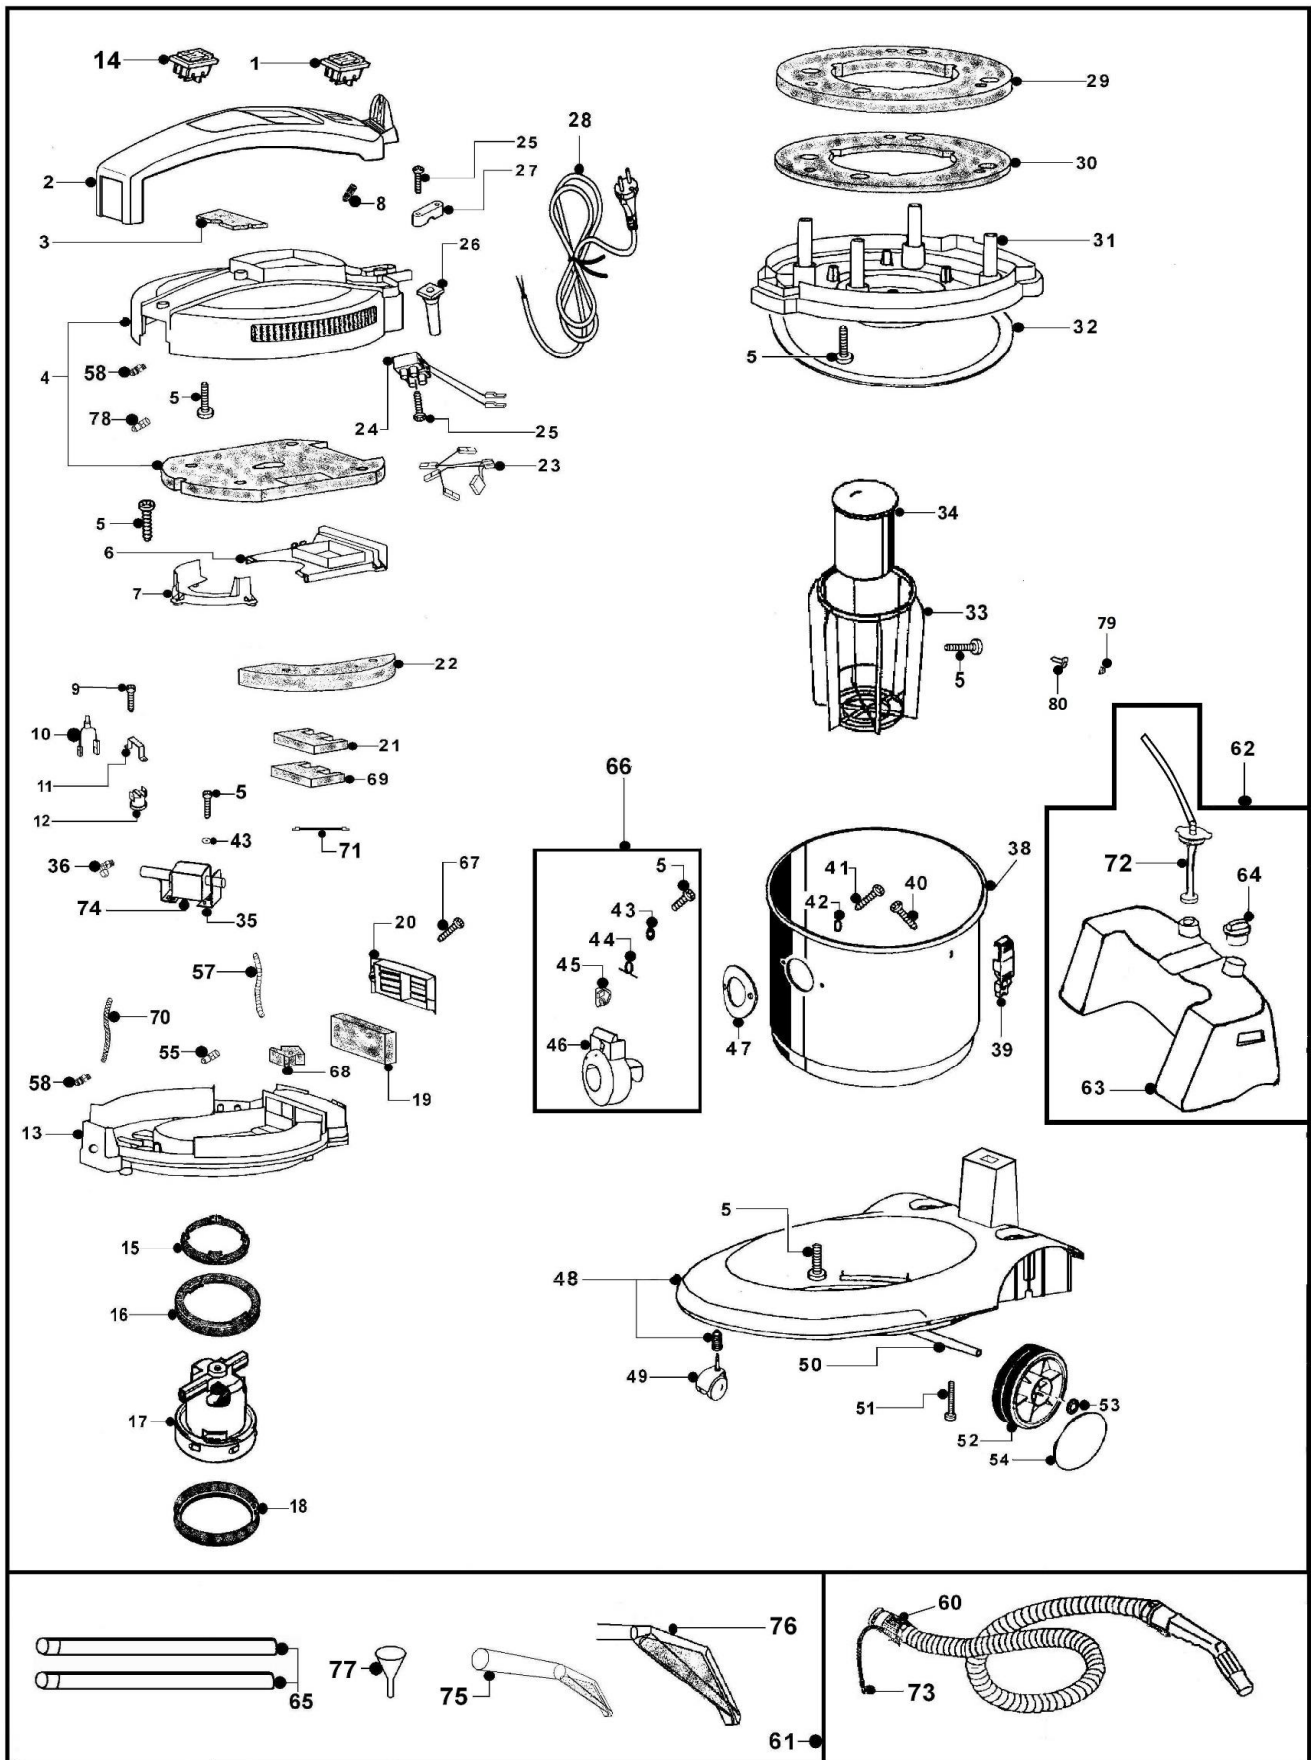

M7 P GHIBLI 230V GRI/GIA EXP

16194010001

TAVOLA / TABLE N°100053

M7 P GIBLI 230V GRI/GIA EXP**16194010001**

POS.	DESCRIZIONE	DESCRIPTION	Q.tà Qty.	CODICE CODE	NOTE NOTES
1	INTERRUTTORE B4 MASK ROSSO		1	2506252	
2	MANIGLIA SPECIAL 8/9 GRI+MOUSSE		1	6687204	
3	MOUSSE ADESIVO MANIGLIA		1	3000123	
4	GR.COPERCHIO M 7 AUTO GIALLO+FIREFLEX		1	6618340	
5	VITE TCC 5 X 16 SP		23	2508570	
6	COCLEA POSTERIORE AS7 GRIGIA		1	2207714	
7	COCLEA ANTERIORE AS7 GRIGIA		1	2207724	
8	PORTAGOMMA DA 7 1/8" M		1	2519103	
9	VITE TCC 2,9 X 9,5		2	2508501	
10	TRECCIOLA CON TERMOPROT.TWINVAC 230		1	2506566	
11	CAVALLOTTO X TERMOSTATO		1	2506121	
12	TERMOSTATO A 75°		1	2506137	
13	ANELLO INT. M 7 GRI FORATO X M 7		1	6618110	
14	INTERRUTTORE B4 MASK GIALLO		1	2506253	
15	GUARNIZIONE INTERMEDIA		1	2502513	
16	GUARNIZIONE SUPER. MOTORE TWINVAC		1	2502511	
17	MOTORE CUP AS7/8 1200W 240V		1	2505327	
18	GUARNIZIONE SUPER.MOTORE MONOVAC		1	2502516	
19	FILTRO ARIA SCARICO AS7		1	3000129	
20	GRIGLIA POSTERIORE AS7 GIALLA		1	2207750	
21	FIREFLEX COCLEA POSTERIORE AS7		1	3000125	
22	FIREFLEX SX ANELLO INTERNO AS7		1	3000127	
23	CABLAGGIO MOTORE AS8 230V		1	3005008	
24	MORSETTO CABLATO WS2		1	6100267	
25	VITE TCC 3 X 20 SP		4	2508500	
26	PASSACAVO GRIGIO		1	2502000	
27	BLOCCACAVO A PONTICELLO		1	2001340	
28	CAVO 2 X 1 GRIGIO MT.10 EXP		1	2507065	
29	FIREFLEX BUGNATO BASAM. MOT.		1	3000128	
30	FIREFLEX POLIET. BASAM. MOT.		1	3000130	
31	BASAMENTO MOTORE AS7 GRI+INS.		1	6004104	
32	GUARNIZIONE BASAMENTO BWS1		1	2502400	
33	CESTELLO GALLEGGIANTE ASL10 NERO		1	2000085	
34	GALLEGGIANTE COMPLETO M7		1	6101106	
35	ANTIVIBRANTE A SQUADRA EP7 8.01.022		2	2502049	
36	RACCORDO 8-1/8		1	2519154	
38	INVOLUCRO WSL PP GIALLO		1	2207090	
39	CHIUSURA COMPL.CON RECUP.NERA		2	6100019	
40	VITE TCC 5 X 13 SP		4	2508560	
41	VITE TCC 5 X 22 CP		2	2508591	
42	RONDELLA NYLON		2	2501146	
43	RONDELLA 6 X 24 X 1		3	2509030	
44	MOLLA X BOCCHETTONE AS7		1	2500929	
45	TASTO BOCCHETTONE AS7		1	2501174	
46	BOCCHETTONE AS7 GRIGIO		1	2207784	
47	GUARNIZIONE BOCCHETTONE AS7		1	2502552	
48	CARRELLO RUOTE M7 GRI.WD TAGLIATO		1	6613014	